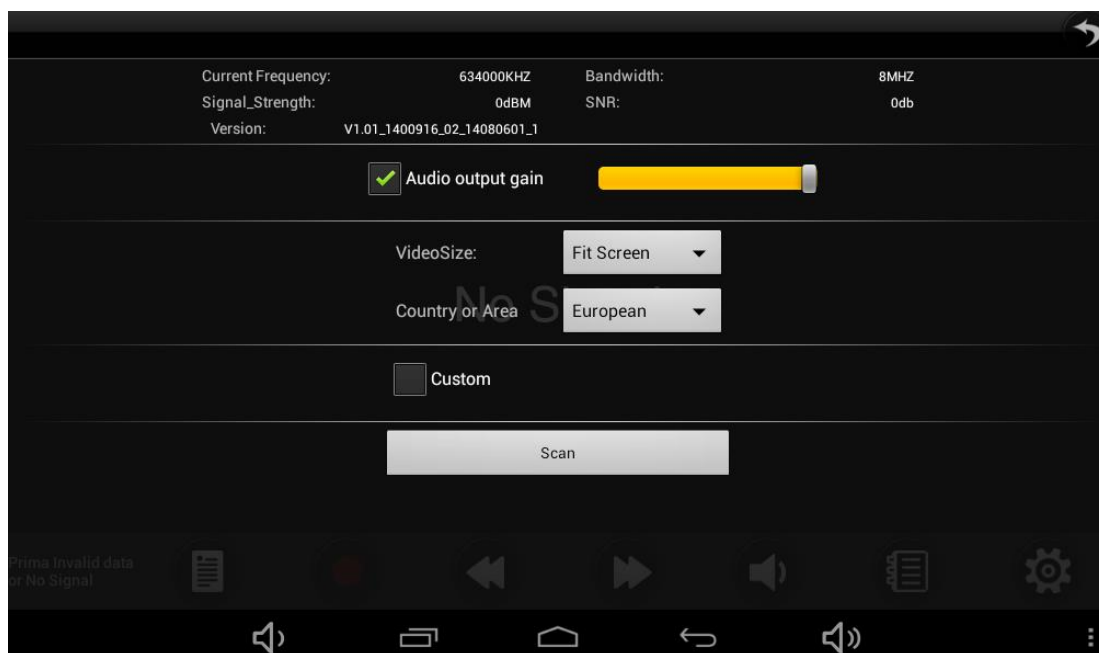

Následně spusťte DVB-T aplikaci, má tuto ikonu nebo z hlavní plochy: 

Spustí se prostředí digitální televize.

Vytáhněte teleskopickou anténu, kterou naleznete v horním levém rohu navigace. Nebo připojte, skrze přiloženou redukci, klasický anténní kabel 75ohm. V anténním kabelu nesmí být napětí, které by poničilo tablet (více jak 5V). Do anténního kabelu může napětí pouštět aktivní zesilovač nebo jiný spotřebič, před instalací na domovní anténu toto prověřte.

Prostředí DVB-T aplikace pro sledování a ladění televize vypadá takto:

Pokud se Vám lišta spodních ovládacích prvních při sledování schová. Postačí se dotknout obrazovky a lišta se opět objeví. Jde o funkci Full screen, která po chvíli sledování je sama aktivována, to je v pořádku.

Vysvětlivky ovládání:

Ladění programů:

Pro ladění programů a rádií DVB-T. Nastavte „Country of Area“ na European. „Audio output gain“ nastavte na maximum – plně žluté do prava taženo. „Video Size“ nastavte Fit Screen.

Dále postačí kliknout na ikonku „SCAN“ následně budou televizní stanice automaticky laděny. Viz. foto:

Po naladění programů již postačí si vybrat Vámi oblíbený program ke sledování. Zde jsou ovládací

prvky. Toto je symbol ikonky zpět, tou se vrátíte do hlavní obrazovky DVB-T programu.