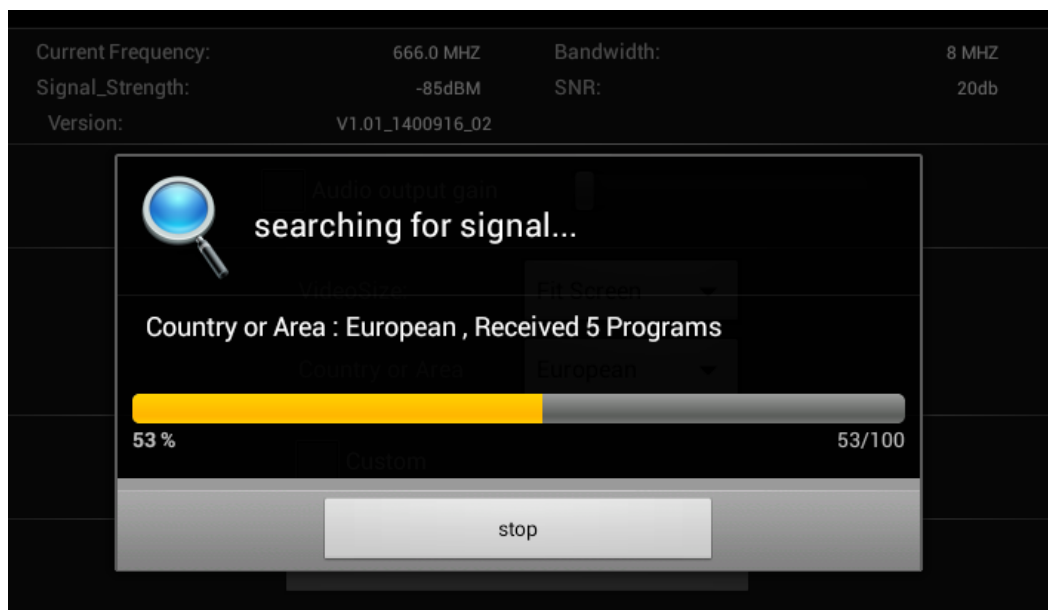

Následně spusťte DVB-T aplikaci, má tuto ikonu nebo z hlavní plochy: 

Spustí se prostředí digitální televize.

Vytáhněte teleskopickou anténu, kterou naleznete v horním levém rohu navigace. Nebo připojte, skrze přiloženou redukci, klasický anténní kabel 75ohm. V anténním kabelu nesmí být napětí, které by poničilo tablet (více jak 5V). Do anténního kabelu může napětí pouštět aktivní zesilovač nebo jiný spotřebič, před instalací na domovní anténu toto prověřte.

Prostředí DVB-T aplikace pro sledování a ladění televize vypadá takto:

Pokud se Vám lišta spodních ovládacích prvních při sledování schová. Postačí se dotknout obrazovky a lišta se opět objeví. Jde o funkci Full screen, která po chvíli sledování je sama aktivována, to je v pořádku.

Vysvětlivky ovládání:

Ladění programů:

Pro ladění programů a rádií DVB-T. Nastavte „Country of Area“ na European. „Audio output gain“ nastavte na maximum – plně žluté do prava taženo. „Video Size“ nastavte Fit Screen.

Dále postačí kliknout na ikonku „SCAN“ následně budou televizní stanice automaticky laděny. Viz. foto:

Po naladění programů již postačí si vybrat Vámi oblíbený program ke sledování. Zde jsou ovládací

prvky. Toto je symbol ikonky zpět, tou se vrátíte do hlavní obrazovky DVB-T programu.