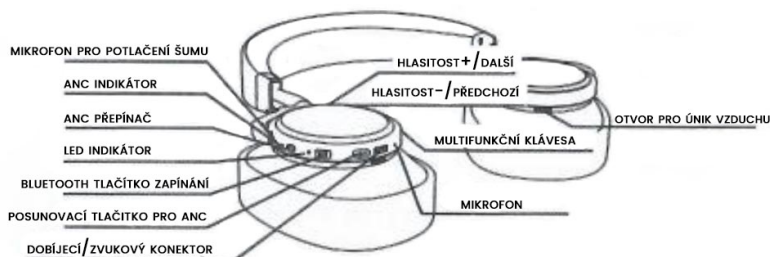

Bluedio T7 / T7 + (verze s microSD kartou)

Uživatelská příručka

Poznámky k použití a provozu:

Zapnutí / vypnuto

Přepnutím vypínače Bluetooth zapnete / vypnete sluchátka.

Bluetooth Spárování:

1. Sluchátka po spuštění automaticky přejdou do režimu párování
2. Spusťte Bluetooth mobilního telefonu, vyhledejte / přidejte zařízení s označením „T7/T7+“ (některá zařízení musí zadat heslo „0000“).
3. Sluchátka, která již byla úspěšně spárována, se po zapnutí automaticky připojí k poslednímu připojenému zařízení.

Ovládání hudby:

Klepnutím na multifunkční tlačítko můžete ovládat pauzu / přehrávání hudby. Klepnutím na klávesu zvýšení hlasitosti zvýšíte hlasitost. Stisknutím a podržením přepnete na další skladbu. Chcete-li snížit hlasitost, klikněte na klávesu pro snížení hlasitosti a přidržением přepnete na předchozí skladbu.