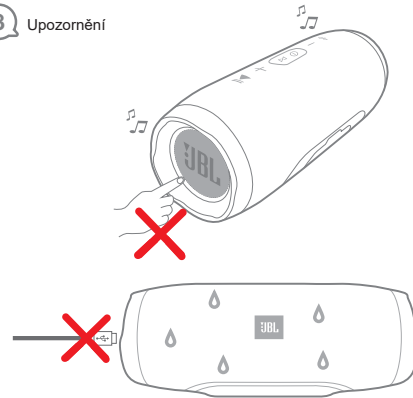

8 Upozornění

JBL Charge 3 je IPX7 vodotěsný.

DŮLEŽITÉ: Aby reproduktor JBL Charge 3 byl vodotěsný, odpojte všechny připojené kabely a konektory důkladně utěsněte pomocí krytky. Pokud toto neuděláte a reproduktor JBL Charge 3 přijde do kontaktu s vodou, dojde k trvalému poškození reproduktoru. Reproduktor JBL Charge 3 také nenamáchejte během nabíjení, kdy může dojít k trvalému poškození reproduktoru nebo zdroje nabíjení.

Vodotěsnost IPX7 znamená, že reproduktor může být ponořen do vody až do 1m po dobu maximálně 30 minut.

Společnost Servatech s.r.o. tímto prohlašuje, že všechna jím prodávaná zařízení značek APPLE, BLACKVIEW, DOOGEE, GARMIN, HUAWAI, HONOR, KEN XIN DA, OUKITEL, ONEPLUS, UHANS, ULEFONE, XIAOMI, JBL a SYMFONY jsou ve shodě s základními požadavky a dalšími příslušnými ustanoveními Směrnice 1999/5/ES a 2014/53/EU.

Dovozce produktů značek
DOOGEE, BLACKVIEW, GARMIN, HUAWAI, HONOR, OUKI-
TEL, APPLE, KEN XIN DA, UHANS, SYMFONY, JBL
XIAOMI, ONEPLUS, UHANS, ULEFONE
do ČR a SR - Servatech s.r.o.