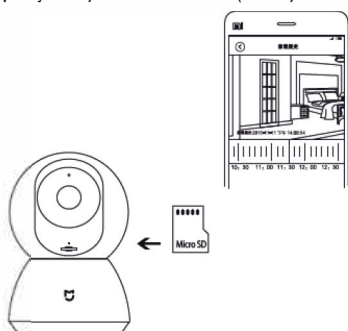

Mi Home Security Camera 360°

Uživatelský manuál

Úvod

Obsah balení: Mi Home Security Camera 360° x1, napájecí kabel x1, uživatelský manuál x1

Specifikace:

Rozměry: 115x78x78mm
Napájení: 5V / 2A
Rozlišení: 720p
Provozní teplota: -10°C až 40°C
Úložisko: MicroSD (do 32GB)
Wifi: IEEE 802.11 b/g/n 2.4GHz
Kompatibilita: Android 4 nebo iOS 8 a vyšší

Model: MIXJ04CM
Hmotnost: 239g
Ohnisko: 2.8 mm

Tlačítka:

Reset: Dlouhým stiskem tlačítka obnovíte tovární nastavení

Indikátor:

Svítilny modře: Připojeno / normální stav
Modře bliká: síťová výjimka
Oranžově rychle bliká: připojování
Oranžově pomalu bliká: aktualizace

Nastavení připojení

První zapnutí kamery

Připojte napájecí kabel ke kameře a zapojte ho do libovolného USB nebo adaptéru. Kamera se zapne a indikátor se rozblíká oranžově

Jestliže indikátor neblíká oranžově, dlouze stiskněte reset

Neotáčejte kamerou manuálně pokud je zapnutá. Jestliže není pozice čočky optimální, zkaližrujte ji pomocí aplikace

Nainstalujte aplikaci Mi Home

Naskenujte QR kód nebo jděte do App Store či Obchod Play a stáhněte aplikaci Mi Home.

Připojení aplikací Mi Home

Zapněte aplikaci a následujte průvodce přidáním zařízení.

Funkce

Sledování v reálném čase

Podpora 24h sledování v reálném čase pomocí aplikace (automatické přepínání den/noc)

Podporuje displeje s rozdílným rozlišením

Podpora 360° otáčení řízeném dálkově

Podpora širokoúhlých záběrů s i bez zkruslení

Přehrávání

Videoklipy mohou být uloženy na microSD kartu vloženou do kamery. Uživatelé mají k záznamům přístup kdykoliv. Ujistěte se, že paměťová karta je kamerou správně rozpoznána.

Podporuje karty do 32GB MicroSD (FAT32)

Automatické monitorování

Podpora různých záběrů. Uživatel bude s monitorováním seznámen prostřednictvím aplikace.