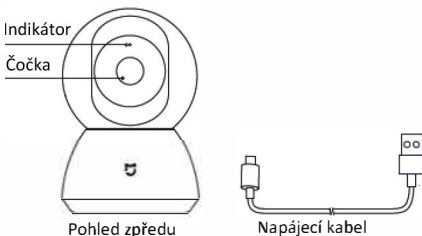

Mi Home Security Camera 360°

Uživatelský manuál

Úvod

Obsah balení: Mi Home Security Camera 360° x1, napájecí kabel x1, uživatelský manuál x1

Specifikace:

Rozměry: 115x78x78mm
Napájení: 5V / 2A
Rozlišení: 720p
Provozní teplota: -10°C až 40°C
Úložisko: MicroSD (do 32GB)
Wifi: IEEE 802.11 b/g/n 2.4GHz
Kompatibilita: Android 4 nebo iOS 8 a vyšší

Model: MIXJ04CM
Hmotnost: 239g
Ohnisko: 2.8 mm