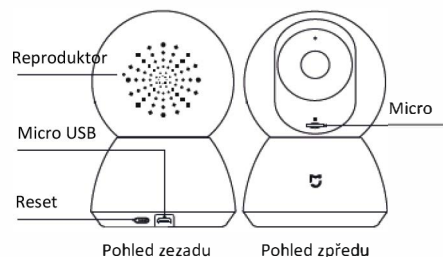

Mi Home Security Camera 360°

Uživatelský manuál

Úvod

Obsah balení: Mi Home Security Camera 360° x1, napájecí kabel x1, uživatelský manuál x1

Specifikace:

Rozměry: 115x78x78mm
Napájení: 5V / 2A
Rozlišení: 720p
Provozní teplota: -10°C až 40°C
Úložisko: MicroSD (do 32GB)
Wifi: IEEE 802.11 b/g/n 2.4GHz
Kompatibilita: Android 4 nebo iOS 8 a vyšší

Model: MIXJ04CM
Hmotnost: 239g
Ohnisko: 2.8 mm

Tlačítka:

Reset: Dlouhým stiskem tlačítka obnovíte tovární nastavení

Indikátor:

Svítilny modře: Připojeno / normální stav
Modře bliká: síťová výjimka
Oranžově rychle bliká: připojování
Oranžově pomalu bliká: aktualizace

Nastavení připojení

První zapnutí kamery

Připojte napájecí kabel ke kameře a zapojte ho do libovolného USB nebo adaptéru. Kamera se zapne a indikátor se rozblíká oranžově

Jestliže indikátor neblíká oranžově, dlouze stiskněte reset

Neotáčejte kamerou manuálně pokud je zapnutá. Jestliže není pozice čočky optimální, zkaližrujte ji pomocí aplikace

Nainstalujte aplikaci Mi Home

Naskenujte QR kód nebo jděte do App Store či Obchod Play a stáhněte aplikaci Mi Home.

Připojení aplikací Mi Home

Zapněte aplikaci a následujte průvodce přidáním zařízení.

Funkce

Sledování v reálném čase

Podpora 24h sledování v reálném čase pomocí aplikace (automatické přepínání den/noc)

Podporuje displeje s rozdílným rozlišením

Podpora 360° otáčení řízeném dálkově

Podpora širokoúhlých záběrů s i bez zkruslení

Přehrávání

Videoklipy mohou být uloženy na microSD kartu vloženou do kamery. Uživatelé mají k záznamům přístup kdykoliv. Ujistěte se, že paměťová karta je kamerou správně rozpoznána.

Podporuje karty do 32GB MicroSD (FAT32)

Automatické monitorování

Podpora různých záběrů. Uživatel bude s monitorováním seznámen prostřednictvím aplikace.