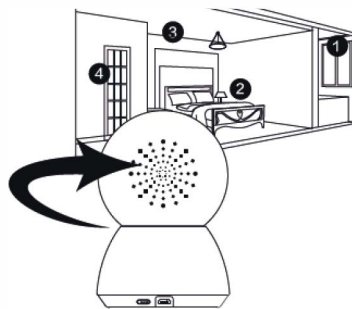

Automatické monitorování

Podpora různých záběrů. Uživatel bude s monitorováním seznámen prostřednictvím aplikace.

Citlivost na pohyb (výchozí je nízká citlivost, vysoká citlivost je podporována), pokud kamera zaznamená pohyb odešle video majiteli.