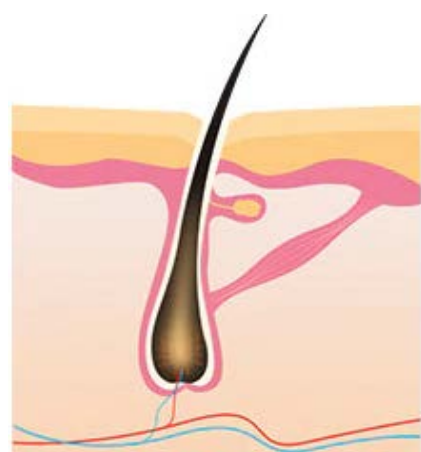

Dva režimy záblesků podle vašeho výběru

Manuální režim jednoho záblesku, bezpečný a nepropustný, vhodný pro rty, podpaží, obličej, oblast bikin, atd.

Automatický režim záblesků, bez použití tlačítka, epilátor vytváří záblesky, vhodná pro odstraňování chloupků na stehnech, pažích, zádech atd.

Odstranění chloupků po celém těle

Nohy, podpaží, bikiny, paže, rty, záda.

Postup při používání

Použití po 1–2 týdnech (3krát týdně): Chloupky rostou pomalu a póry se zmenšují;

Použití po 3–4 týdnech (2krát týdně): tenké chloupky, slabá místa a skryté póry;

Použití po 4–8 týdnech (jednou za půl měsíce nebo 1 měsíc): Inhibuje opětovný růst vlasových folikulů, hedvábná a jemná pokožka, není třeba znovu odstraňovat.

1-2 Týdny

3-4 Týdny

4-8 Týdnů

Instrukce

1. Krok

Pro odstranění chloupků použijte přiloženou žiletku

2. Krok

Použijte ochranné brýle, poté připojte napájecí adaptér a zapněte jej dlouhým stiknutím tlačítka

Hair color Skin color	Bílá	Červená	Béžová	Světle hnědá	Hnědá	Tmavě hnědá	Černá
Bílá	⊗	⊗	⊗	4/5	4/5	4/5	4/5
Béžová	⊗	⊗	⊗	4/5	4/5	4/5	4/5
Světle hnědá	⊗	⊗	⊗	4/5	4/5	4/5	4/5
Hnědá	⊗	⊗	⊗	1/2/3	1/2/3	1/2/3	1/2/3
Tmavě hnědá	⊗	⊗	⊗	⊗	⊗	⊗	⊗
Černá	⊗	⊗	⊗	⊗	⊗	⊗	⊗