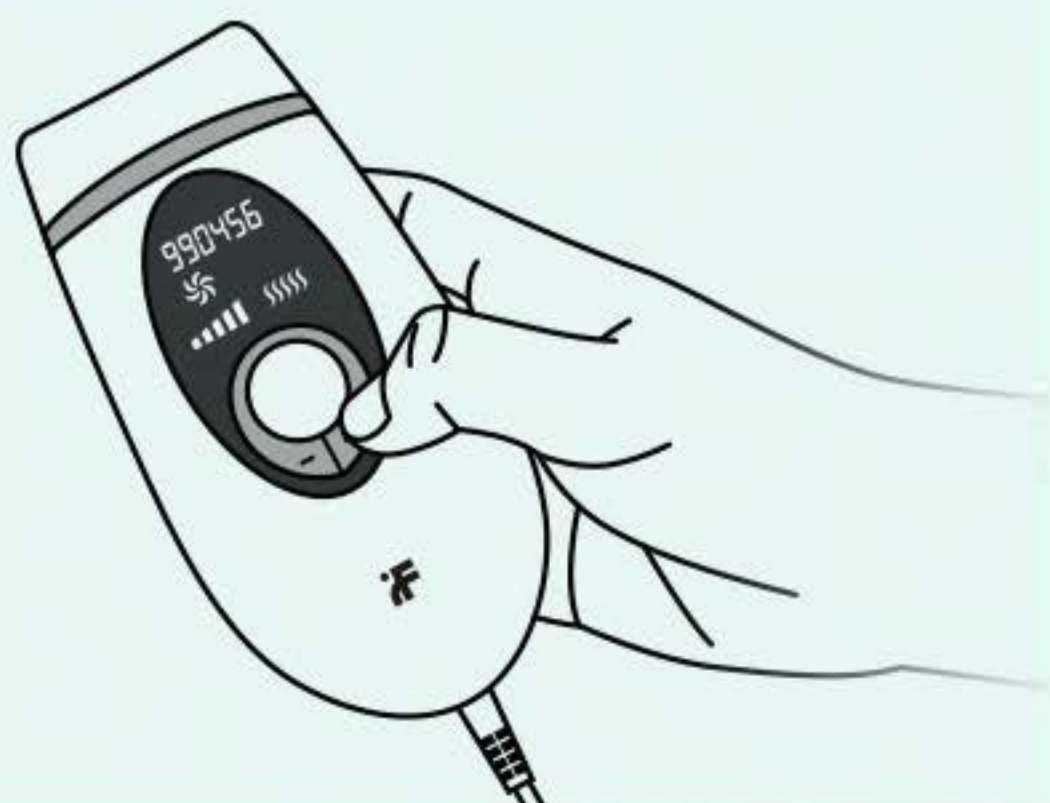

Pro odstranění chloupků použijte přiloženou žiletku

2. Krok

Použijte ochranné brýle, poté připojte napájecí adaptér a zapněte jej dlouhým stiknutím tlačítka

Hair color Skin color	Bílá	Červená	Béžová	Světle hnědá	Hnědá	Tmavě hnědá	Černá
Bílá	⊗	⊗	⊗	4/5	4/5	4/5	4/5
Béžová	⊗	⊗	⊗	4/5	4/5	4/5	4/5
Světle hnědá	⊗	⊗	⊗	4/5	4/5	4/5	4/5
Hnědá	⊗	⊗	⊗	1/2/3	1/2/3	1/2/3	1/2/3
Tmavě hnědá	⊗	⊗	⊗	⊗	⊗	⊗	⊗
Černá	⊗	⊗	⊗	⊗	⊗	⊗	⊗

3. Krok

Nastavte odpovídající úroveň podle tabulky.

4. Krok

Přiložte epilátor k pokožce, krátkým stisknutím tlačítka odstraňte chloupky.

5. Krok

Nastavte příslušný režim (manuální / automatický) a pohybem odstraňte chloupky