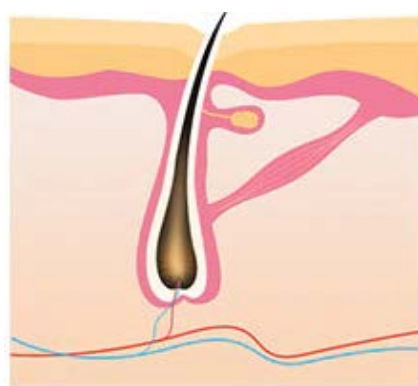

Dva režimy záblesků podle vašeho výběru

Manuální režim jednoho záblesku, bezpečný a nepropustný, vhodný pro rty, podpaží, obličej, oblast bikin, atd.

Automatický režim záblesků, bez použití tlačítka, epilátor vytváří záblesky, vhodná pro odstraňování chloupků na stehnech, pažích, zádech atd.

Odstranění chloupků po celém těle

Nohy, podpaží, bikiny, paže, rty, záda.

Postup při používání

Použití po 1–2 týdnech (3krát týdně): Chloupky rostou pomalu a póry se zmenšují;

Použití po 3–4 týdnech (2krát týdně): tenké chloupky, slabá místa a skryté póry;

Použití po 4–8 týdnech (jednou za půl měsíce nebo 1 měsíc): Inhibuje opětovný růst vlasových folikulů, hedvábná a jemná pokožka, není třeba znovu odstraňovat.

1-2 Týdny

3-4 Týdny

4-8 Týdnů

Instrukce

1. Krok

Pro odstranění chloupků použijte přiloženou žiletku

2. Krok

Použijte ochranné brýle, poté připojte napájecí adaptér a zapněte jej dlouhým stiknutím tlačítka

Hair color Skin color	Bílá	Červená	Béžová	Světle hnědá	Hnědá	Tmavě hnědá	Černá
Bílá	⊗	⊗	⊗	4/5	4/5	4/5	4/5
Béžová	⊗	⊗	⊗	4/5	4/5	4/5	4/5
Světle hnědá	⊗	⊗	⊗	4/5	4/5	4/5	4/5
Hnědá	⊗	⊗	⊗	1/2/3	1/2/3	1/2/3	1/2/3
Tmavě hnědá	⊗	⊗	⊗	⊗	⊗	⊗	⊗
Černá	⊗	⊗	⊗	⊗	⊗	⊗	⊗