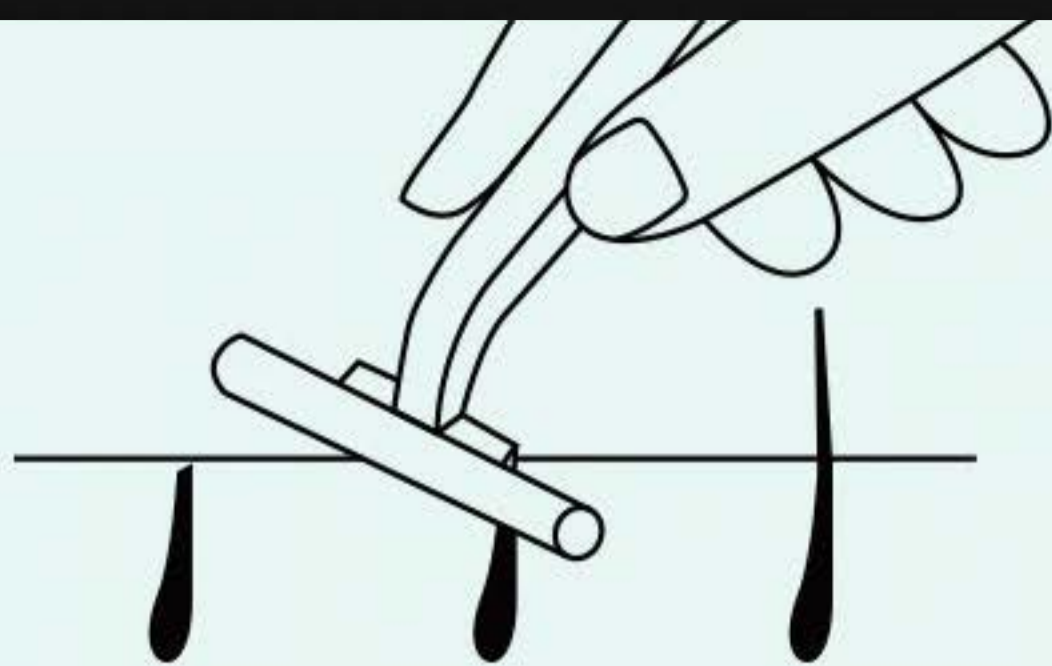

Použití po 4–8 týdnech (jednou za půl měsíce nebo 1 měsíc): Inhibuje opětovný růst vlasových folikulů, hedvábná a jemná pokožka, není třeba znovu odstraňovat.

1-2 Týdny

3-4 Týdny

4-8 Týdnů

Instrukce

1. Krok