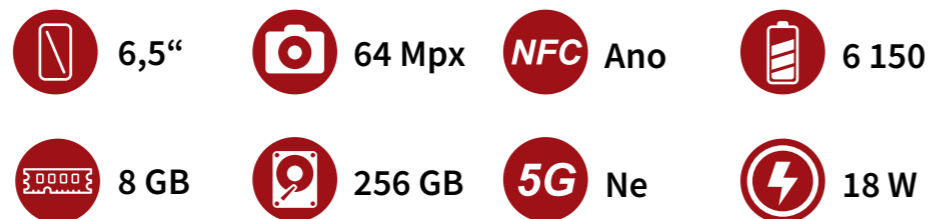

Bison GT2 Pro

8/256 GB