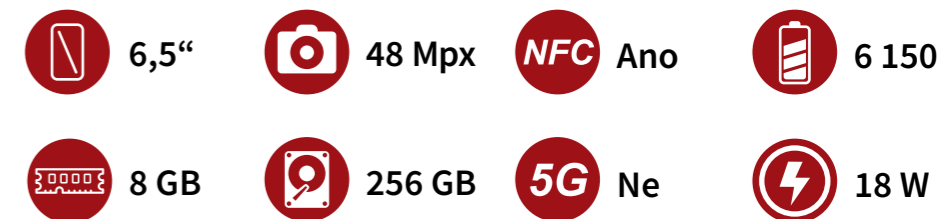

Bison 2 Pro

8/256 GB