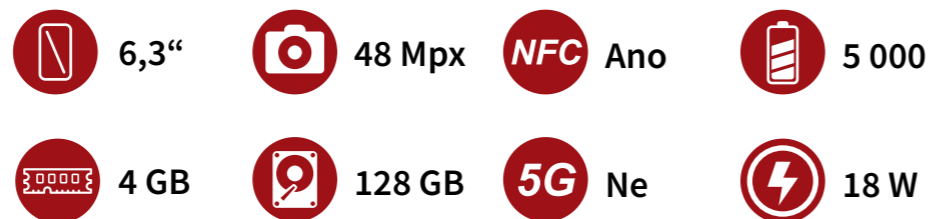

Bison X10S

4/32 GB

Základní specifikace

- ◀ Procesor: Unisoc T310
- ◀ Rozlišení: 1600×720
- ◀ Zadní fotoaparát: 16 + 8 + 5 Mpx
- ◀ Přední fotoaparát: 8 Mpx
- ◀ Dual-SIM: 2× Nano / 1× Nano + 1× Micro-SD
- ◀ OS: Android 11
- ◀ Krytí: IP68, IP69K, MIL-STD-810G
- ◀ Odemykání tváří: Ano
- ◀ Jack 3,5 mm: Ano
- ◀ Navigace: GPS, Galileo, BeiDou, Glonass
- ◀ Hmotnost: 279 g
- ◀ Rozměry: 172,07×83,82×12,9 mm
- ◀ Barevné varianty: šedá – BISX10SUMDGGREY

Bison Pro

4/128 GB

Základní specifikace

- ◀ Procesor: MediaTek Helio G80
- ◀ Rozlišení: 2340×1080
- ◀ Zadní fotoaparát: 48 + 16 + 5 Mpx
- ◀ Přední fotoaparát: 24 Mpx
- ◀ Dual-SIM: 2× Nano / 1× Nano + 1× Micro-SD
- ◀ OS: Android 11
- ◀ Krytí: IP68, IP69K, MIL-STD-810G
- ◀ Odemykání tváří: Ne
- ◀ Navigace: GPS, Galileo, Glonass
- ◀ Jack 3,5 mm: Ano
- ◀ Hmotnost: 265 g
- ◀ Rozměry: 164×79,6×12,7 mm
- ◀ Barevné varianty: šedá – BIS4UMD GGREY
černá – BIS4UMDGBLK