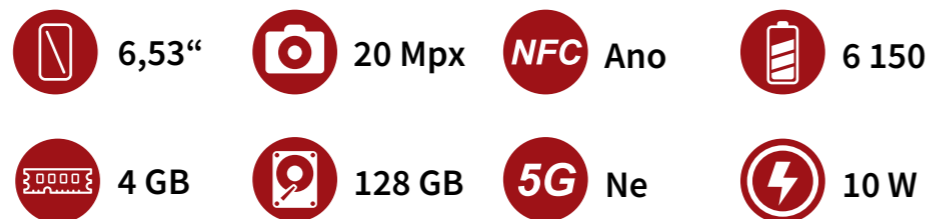

128 GB

5G

Ne

10 W

Základní specifikace

- ◀ Procesor: MediaTek Helio P60
- ◀ Rozlišení: 1600×720
- ◀ Zadní fotoaparát: 20 + 8 + 5 Mpx
- ◀ Přední fotoaparát: 8 Mpx
- ◀ Dual-SIM: 2× Nano / 1× Nano + 1× Micro-SD
- ◀ OS: Android 11
- ◀ Krytí: IP68, IP69K, MIL-STD-810G
- ◀ Odemykání tváří: Ne
- ◀ Jack 3,5 mm: Ano
- ◀ Navigace: GPS, Galileo, BeiDou, Glonass
- ◀ Hmotnost: 282 g
- ◀ Rozměry: 169,7×82,1×12,9 mm
- ◀ Barevné varianty: šedá – BISX10UMDG128GREY

Bison X10 Pro

4/128 GB

Základní specifikace

- ◀ Procesor: MediaTek Helio P60
- ◀ Rozlišení: 1600×720
- ◀ Zadní fotoaparát: 20 + 8 + 5 Mpx
- ◀ Přední fotoaparát: 8 Mpx
- ◀ Dual-SIM: 2× Nano / 1× Nano + 1× Micro-SD
- ◀ OS: Android 11
- ◀ Krytí: IP68, IP69K, MIL-STD-810G
- ◀ Odemykání tváří: Ne
- ◀ Jack 3,5 mm: Ano
- ◀ Navigace: GPS, Galileo, BeiDou, Glonass
- ◀ Hmotnost: 285 g
- ◀ Rozměry: 169,7×82,1×12,9 mm
- ◀ Barevné varianty: šedá – BISX10PROUMDGGREY
černá – BISX10PROUMDGBLACK