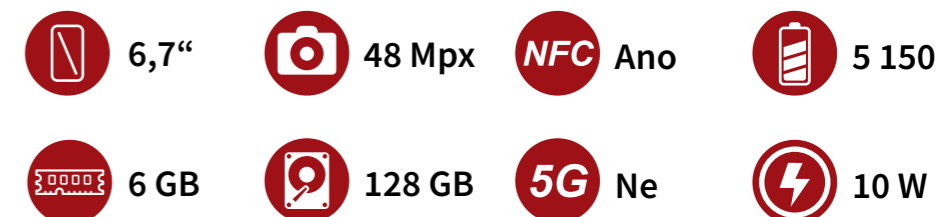

SÉRIE | A

A13 Pro

4/128 GB

A13 Pro

6/128 GB

Základní specifikace

- ◀ Procesor: Unisoc T610
- ◀ Rozlišení: 1650×720
- ◀ Zadní fotoaparát: 48 + 8 + 5 Mpx
- ◀ Přední fotoaparát: 16 Mpx
- ◀ Dual-SIM: 2× Nano / 1× Nano + 1× Micro-SD
- ◀ OS: Android 11
- ◀ Odemykání tváří: Ano
- ◀ Jack 3,5 mm: Ano
- ◀ Navigace: GPS, Galileo, BeiDou, Glonass
- ◀ Hmotnost: 207 g
- ◀ Rozměry: 168×75,68×8,7 mm
- ◀ Barevné varianty: černá – A13PRO4128BLACK
modrá – A13PRO4128BLUE
zlatá – A13PRO4128GOLD

Základní specifikace

- ◀ Procesor: Unisoc T610
- ◀ Rozlišení: 1650×720
- ◀ Zadní fotoaparát: 48 + 8 + 5 Mpx
- ◀ Přední fotoaparát: 16 Mpx
- ◀ Dual-SIM: 2× Nano / 1× Nano + 1× Micro-SD
- ◀ OS: Android 11
- ◀ Odemykání tváří: Ano
- ◀ Jack 3,5 mm: Ano
- ◀ Navigace: GPS, Galileo, BeiDou, Glonass
- ◀ Hmotnost: 207 g
- ◀ Rozměry: 168×75,68×8,7 mm
- ◀ Barevné varianty: modrá – A13PRO6128BLUE