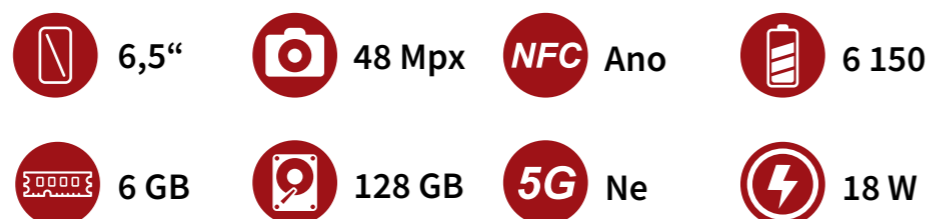

Bison 2

6/128 GB