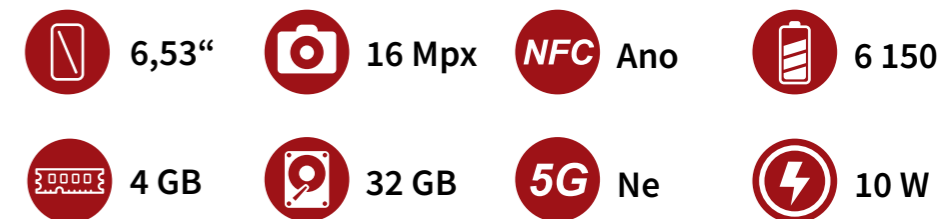

128 GB

5G

Ne

10 W

Základní specifikace

- ◀ Procesor: MediaTek Helio P60
- ◀ Rozlišení: 1600×720
- ◀ Zadní fotoaparát: 20 + 8 + 5 Mpx
- ◀ Přední fotoaparát: 8 Mpx
- ◀ Dual-SIM: 2× Nano / 1× Nano + 1× Micro-SD
- ◀ OS: Android 11
- ◀ Krytí: IP68, IP69K, MIL-STD-810G
- ◀ Odemykání tváří: Ne
- ◀ Jack 3,5 mm: Ano
- ◀ Navigace: GPS, Galileo, BeiDou, Glonass
- ◀ Hmotnost: 282 g
- ◀ Rozměry: 169,7×82,1×12,9 mm
- ◀ Barevné varianty: šedá – BISX10UMDG128GREY

Bison X10 Pro

4/128 GB

Základní specifikace

- ◀ Procesor: MediaTek Helio P60
- ◀ Rozlišení: 1600×720
- ◀ Zadní fotoaparát: 20 + 8 + 5 Mpx
- ◀ Přední fotoaparát: 8 Mpx
- ◀ Dual-SIM: 2× Nano / 1× Nano + 1× Micro-SD
- ◀ OS: Android 11
- ◀ Krytí: IP68, IP69K, MIL-STD-810G
- ◀ Odemykání tváří: Ne
- ◀ Jack 3,5 mm: Ano
- ◀ Navigace: GPS, Galileo, BeiDou, Glonass
- ◀ Hmotnost: 285 g
- ◀ Rozměry: 169,7×82,1×12,9 mm
- ◀ Barevné varianty: šedá – BISX10PROUMDGGREY
černá – BISX10PROUMDGBLACK

Bison X10G

4/32 GB

Základní specifikace

- ◀ Procesor: Unisoc T310
- ◀ Rozlišení: 1600×720
- ◀ Zadní fotoaparát: 16 + 8 + 5 Mpx
- ◀ Přední fotoaparát: 8 Mpx
- ◀ Dual-SIM: 2× Nano / 1× Nano + 1× Micro-SD
- ◀ OS: Android 11
- ◀ Krytí: IP68, IP69K, MIL-STD-810G
- ◀ Odemykání tváří: Ano
- ◀ Jack 3,5 mm: Ano
- ◀ Navigace: GPS, Galileo, BeiDou, Glonass
- ◀ Hmotnost: 279 g
- ◀ Rozměry: 172,07×83,82×13,1 mm
- ◀ Barevné varianty: černá – BISX10GUMDGBLK