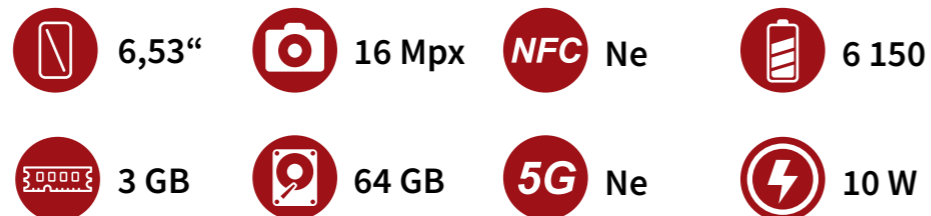

SÉRIE | POWER

6150 mAh

Power 5

3/64 GB

Základní specifikace

- ◀ Procesor: MediaTek Helio G25
- ◀ Rozlišení: 1650×720
- ◀ Zadní fotoaparát: 16 + 8 + 5 Mpx
- ◀ Přední fotoaparát: 8 Mpx
- ◀ Dual-SIM: 2× Nano + 1× Micro-SD
- ◀ OS: Android 11
- ◀ Odemykání tváří: Ano
- ◀ Jack 3,5 mm: Ano
- ◀ Navigace: GPS, Galileo, Glonass
- ◀ Hmotnost: 211 g
- ◀ Rozměry: 164,8×76,9×9,9 mm
- ◀ Barevné varianty: modrá – POW564UMDBLUE