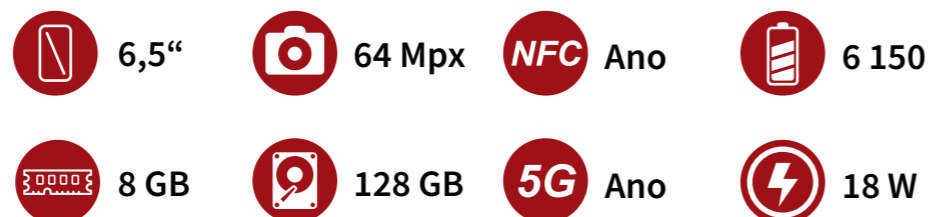

Bison GT2 5G

8/128 GB