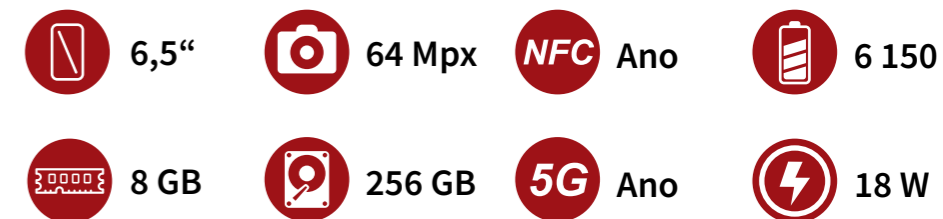

Bison GT2 Pro 5G

8/256 GB