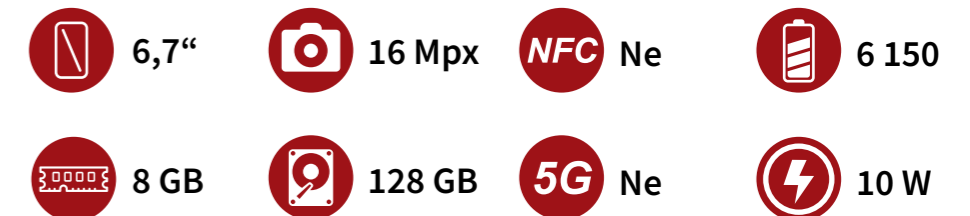

Power 7S

4/64 GB

Základní specifikace

- ◀ Procesor: Unisonic T310
- ◀ Rozlišení: 1650×720
- ◀ Zadní fotoaparát: 16 + 8 Mpx
- ◀ Přední fotoaparát: 8 Mpx
- ◀ Dual-SIM: 2× Nano + 1× Micro-SD
- ◀ OS: Android 11
- ◀ Odemykání tváří: Ano
- ◀ Jack 3,5 mm: Ano
- ◀ Navigace: GPS, Galileo, BeiDou, Glonass
- ◀ Hmotnost: 216 g
- ◀ Rozměry: 169×77×10 mm
- ◀ Barevné varianty: černá – POWER7SUMDBLK
  modrá – POWER7SUMDBLUE