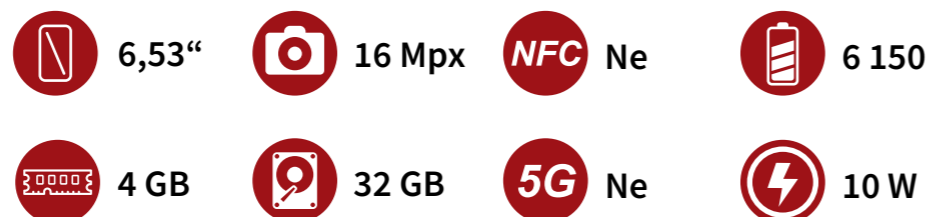

Bison X10 Pro

4/128 GB

Základní specifikace

- ◀ Procesor: MediaTek Helio P60
- ◀ Rozlišení: 1600×720
- ◀ Zadní fotoaparát: 20 + 8 + 5 Mpx
- ◀ Přední fotoaparát: 8 Mpx
- ◀ Dual-SIM: 2× Nano / 1× Nano + 1× Micro-SD
- ◀ OS: Android 11
- ◀ Krytí: IP68, IP69K, MIL-STD-810G
- ◀ Odemykání tváří: Ne
- ◀ Jack 3,5 mm: Ano
- ◀ Navigace: GPS, Galileo, BeiDou, Glonass
- ◀ Hmotnost: 285 g
- ◀ Rozměry: 169,7×82,1×12,9 mm
- ◀ Barevné varianty: šedá – BISX10PROUMDGGREY
černá – BISX10PROUMDGBLACK

Bison X10G

4/32 GB

Základní specifikace

- ◀ Procesor: Unisoc T310
- ◀ Rozlišení: 1600×720
- ◀ Zadní fotoaparát: 16 + 8 + 5 Mpx
- ◀ Přední fotoaparát: 8 Mpx
- ◀ Dual-SIM: 2× Nano / 1× Nano + 1× Micro-SD
- ◀ OS: Android 11
- ◀ Krytí: IP68, IP69K, MIL-STD-810G
- ◀ Odemykání tváří: Ano
- ◀ Jack 3,5 mm: Ano
- ◀ Navigace: GPS, Galileo, BeiDou, Glonass
- ◀ Hmotnost: 279 g
- ◀ Rozměry: 172,07×83,82×13,1 mm
- ◀ Barevné varianty: černá – BISX10GUMDGBLK

Bison X10S

4/32 GB

Základní specifikace

- ◀ Procesor: Unisoc T310
- ◀ Rozlišení: 1600×720
- ◀ Zadní fotoaparát: 16 + 8 + 5 Mpx
- ◀ Přední fotoaparát: 8 Mpx
- ◀ Dual-SIM: 2× Nano / 1× Nano + 1× Micro-SD
- ◀ OS: Android 11
- ◀ Krytí: IP68, IP69K, MIL-STD-810G
- ◀ Odemykání tváří: Ano
- ◀ Jack 3,5 mm: Ano
- ◀ Navigace: GPS, Galileo, BeiDou, Glonass
- ◀ Hmotnost: 279 g
- ◀ Rozměry: 172,07×83,82×12,9 mm
- ◀ Barevné varianty: šedá – BISX10SUMDGGREY