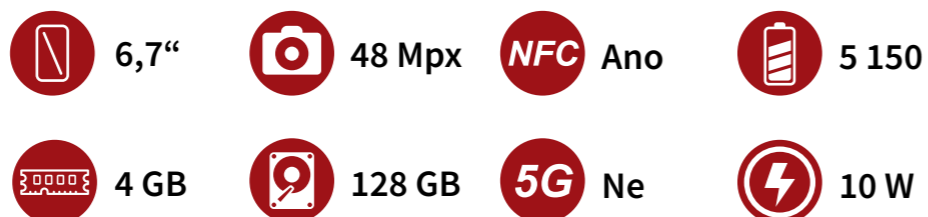

A13 Pro

4/128 GB