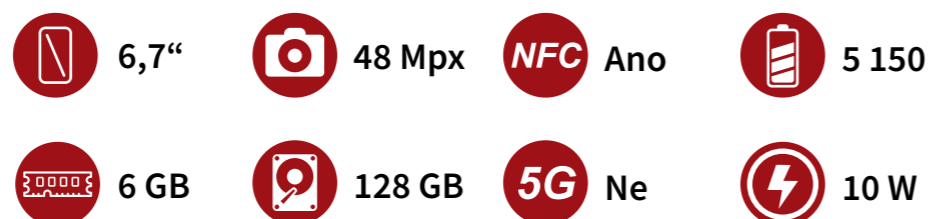

SÉRIE | F

F3S 6/128 GB

Základní specifikace

- ◀ Procesor: Unisoc T610
- ◀ Rozlišení: 1650×720
- ◀ Zadní fotoaparát: 48 + 8 + 5 Mpx
- ◀ Přední fotoaparát: 16 Mpx
- ◀ Dual-SIM: 2× Nano / 1× Nano + 1× Micro-SD
- ◀ OS: Android 11
- ◀ Odemykání tváří: Ano
- ◀ Jack 3,5 mm: Ano
- ◀ Navigace: GPS, Galileo, BeiDou, Glonass
- ◀ Hmotnost: 195 g
- ◀ Rozměry: 168,3×76,6×8,75 mm
- ◀ Barevné varianty: sv. modrá – F13S6128UMDHBLUE
  tm. modrá – F13S6128UMDBLUE
  stříbrná – F13S6128UMDSILVER