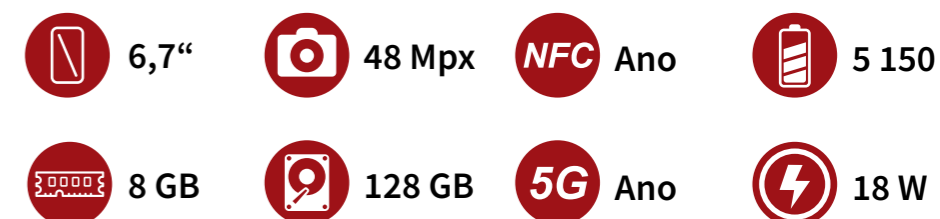

F3 5G 8/128 GB

Základní specifikace

- ◀ Procesor: Dimensity 700 5G
- ◀ Rozlišení: 1650×720
- ◀ Zadní fotoaparát: 48 + 8 + 5 Mpx
- ◀ Přední fotoaparát: 16 Mpx
- ◀ Dual-SIM: 2× Nano / 1× Nano + 1× Micro-SD
- ◀ OS: Android 12
- ◀ Odemykání tváří: Ano
- ◀ Jack 3,5 mm: Ano
- ◀ Navigace: GPS, Galileo, BeiDou, Glonass
- ◀ Hmotnost: 195 g
- ◀ Rozměry: 168,3×76,6×8,75 mm
- ◀ Barevné varianty: černá – F35G8128UMDBLACK