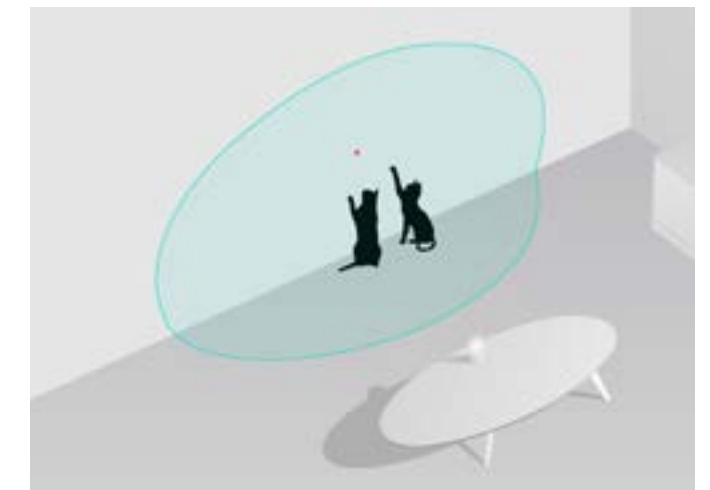

Vyhřívaný pelíšek Cozy Sofa

PNEERCOZYSOFA

TEPLO/CHLAD

ČASOVÝ ROZVRH

PŘIPOJENÍ WI-FI

BLUETOOTH

- Režim vytápění i ochlazování
- Automatická regulace podle okolní teploty
- Propojení s aplikací na chytrém telefonu
- Vzdálené ovládání
- TFT displej pro zobrazení, nastavení a krmení
- Pro kočky do 8 kg a malá plemena psů
- Příkon cca 10 W
- Napájení přes USB kabel
- Rozměry 434×431×296 mm

Laserová hračka Smart Dot

PNEERLASER

PŘIPOJENÍ WI-FI

ČASOVÝ ROZVRH

- Interaktivní automatický pohyblivý laser
- Certifikovaný laser Třídy 2
- Tři trajektorie, tři módy, tři úhly
- Propojení s aplikací na chytrém telefonu
- Vzdálené ovládání, nastavení režimu
- Vlastní ovládání cesty laseru přes aplikaci
- Napájení přes USB kabel
- Pro kočky
- Rozměry 174×181×154 mm