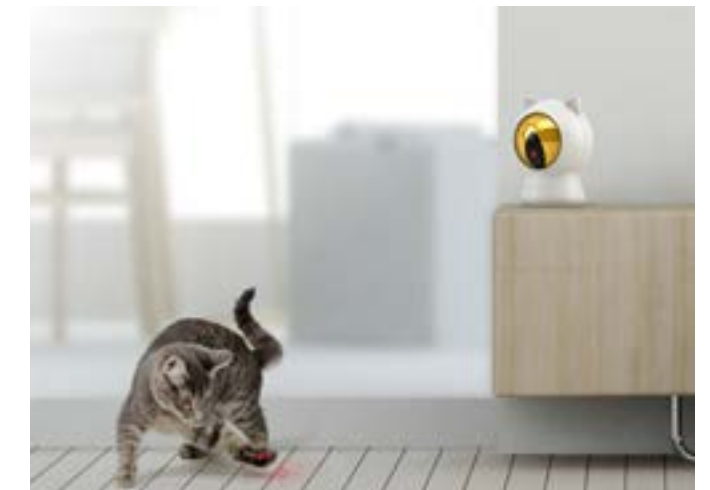

Vyhřívaný pelíšek Cozy Sofa

PNEERCOZYSOFA

TEPLO/CHLAD

ČASOVÝ ROZVRH

PŘIPOJENÍ WI-FI

BLUETOOTH

- Režim vytápění i ochlazování
- Automatická regulace podle okolní teploty
- Propojení s aplikací na chytrém telefonu
- Vzdálené ovládání
- TFT displej pro zobrazení, nastavení a krmení
- Pro kočky do 8 kg a malá plemena psů
- Příkon cca 10 W
- Napájení přes USB kabel
- Rozměry 434×431×296 mm

Laserová hračka Smart Dot

PNEERLASER

PŘIPOJENÍ WI-FI

ČASOVÝ ROZVRH

- Interaktivní automatický pohyblivý laser
- Certifikovaný laser Třídy 2
- Tři trajektorie, tři módy, tři úhly
- Propojení s aplikací na chytrém telefonu
- Vzdálené ovládání, nastavení režimu
- Vlastní ovládání cesty laseru přes aplikaci
- Napájení přes USB kabel
- Pro kočky
- Rozměry 174×181×154 mm