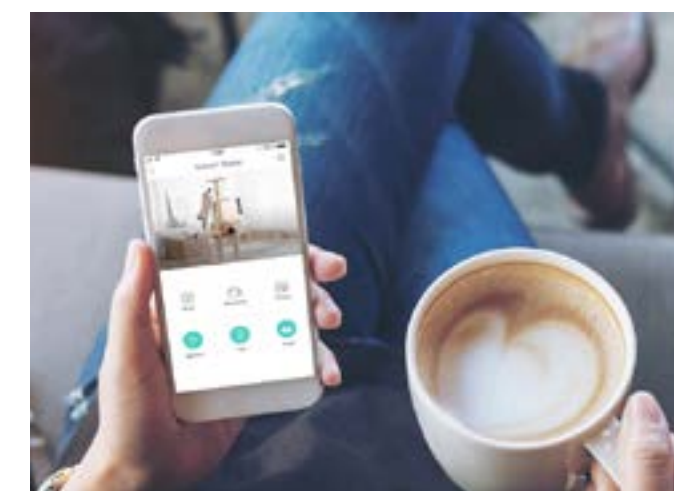

PNEERFEEDERNUT37

OBJEM 3,7 L

ROZVRH KRMENÍ

PŘIPOJENÍ WI-FI

SUCHÉ KRMIVO

- Propojení s aplikací na chytrém telefonu
- Vzdálené ovládání
- Pro kočky a malá až střední plemena psů
- Upozornění o docházejícím krmení
- Časový rozvrh automatického krmení
- Ruční krmení
- Možnost vložit powerbanku jako záložní zdroj energie při výpadku proudu
- Lze propojit s hlasovým asistentem Alexa
- Spolupráce na platformě TUYA
- Napájení přes USB kabel
- Minimální porce 10 g
- Rozměry 230×246×352 mm

Automatický dávkovač krmiva Nutri Vision

PNEERFEEDERNUTVIS37

OBJEM 3,7 L

ROZVRH KRMENÍ

PŘIPOJENÍ WI-FI

SUCHÉ KRMIVO

FOTO A VIDEO

- Stejně jako Nutri Smart
- Pro kočky a malá až střední plemena psů
- Integrovaná kamera
- Live Stream do mobilní aplikace
- Fotografie a video záznamy
- Obousměrný mikrofon