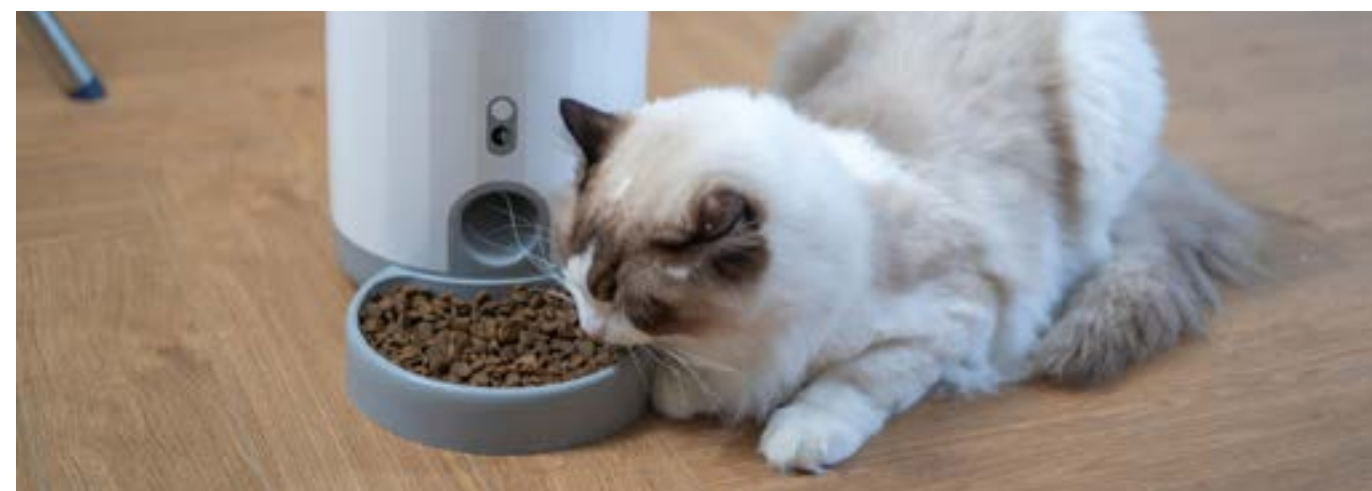

Automatický dávkovač krmiva Nutri Mini

PNEERFEEDERNUT26

OBJEM 2,6 L
=> CCA 1,2 KG

ROZVRH KRMENÍ

PŘIPOJENÍ WI-FI

SUCHÉ KRMIVO

- Propojení s aplikací na chytrém telefonu
- Vzdálené ovládání
- Pro kočky a malá plemena psů
- Upozornění o docházejícím krmení
- Časový rozvrh automatického krmení
- Ruční krmení
- Napájení přes USB kabel
- Záložní zdroj 4x C/LR14 baterie (nejsou součástí balení)
- Spolupráce na platformě TUYA
- Minimální porce 5 g
- Rozměry 191×191×315 mm