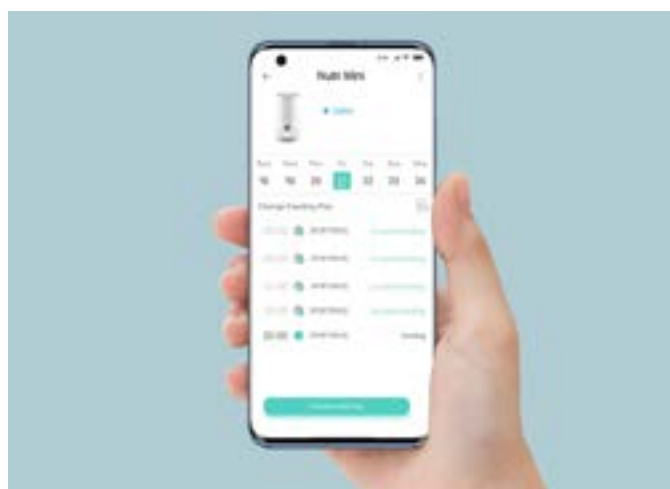

Automatický dávkovač krmiva Nutri Vision

PNEERFEEDERNUTVIS37

OBJEM 3,7 L

ROZVRH KRMENÍ

PŘIPOJENÍ WI-FI

SUCHÉ KRMIVO

FOTO A VIDEO

- Stejně jako Nutri Smart
- Pro kočky a malá až střední plemena psů
- Integrovaná kamera
- Live Stream do mobilní aplikace
- Fotografie a video záznamy
- Obousměrný mikrofon

Automatický dávkovač krmiva Nutri Mini

PNEERFEEDERNUT26

OBJEM 2,6 L
=> CCA 1,2 KG

ROZVRH KRMENÍ

PŘIPOJENÍ WI-FI

SUCHÉ KRMIVO

- Propojení s aplikací na chytrém telefonu
- Vzdálené ovládání
- Pro kočky a malá plemena psů
- Upozornění o docházejícím krmení
- Časový rozvrh automatického krmení
- Ruční krmení
- Napájení přes USB kabel
- Záložní zdroj 4x C/LR14 baterie (nejsou součástí balení)
- Spolupráce na platformě TUYA
- Minimální porce 5 g
- Rozměry 191×191×315 mm

Automatický dávkovač krmiva Nutri Vision Mini

PNEERFEEDERNUTVIS26

OBJEM 3,7 L

ROZVRH KRMENÍ

PŘIPOJENÍ WI-FI

SUCHÉ KRMIVO

FOTO A VIDEO

- Stejně jako Nutri Vision Mini
- Pro kočky a malá plemena psů
- Integrovaná kamera
- Live Stream do mobilní aplikace
- Fotografie a video záznamy
- Obousměrný mikrofón

Automatický dávkovač krmiva NutriSpin 6 Meal

PNEERFEEDER

6x <120 G

ROZVRH KRMENÍ

PŘIPOJENÍ WI-FI

SUCHÉ KRMIVO

VLHKÉ KRMIVO

- 6 přihrádek pro libovolné krmivo
- Propojení s aplikací na chytrém telefonu
- Vzdálené ovládání
- TFT displej pro zobrazení, nastavení a krmení
- Pro kočky a malá plemena psů
- Časový rozvrh automatického krmení až na 3 dny
- Napájení přes USB kabel
- Záložní zdroj 4x C/LR14 baterie (nejsou součástí balení)
- Spolupráce na platformě TUYA
- Rozměry 320x320x83 mm