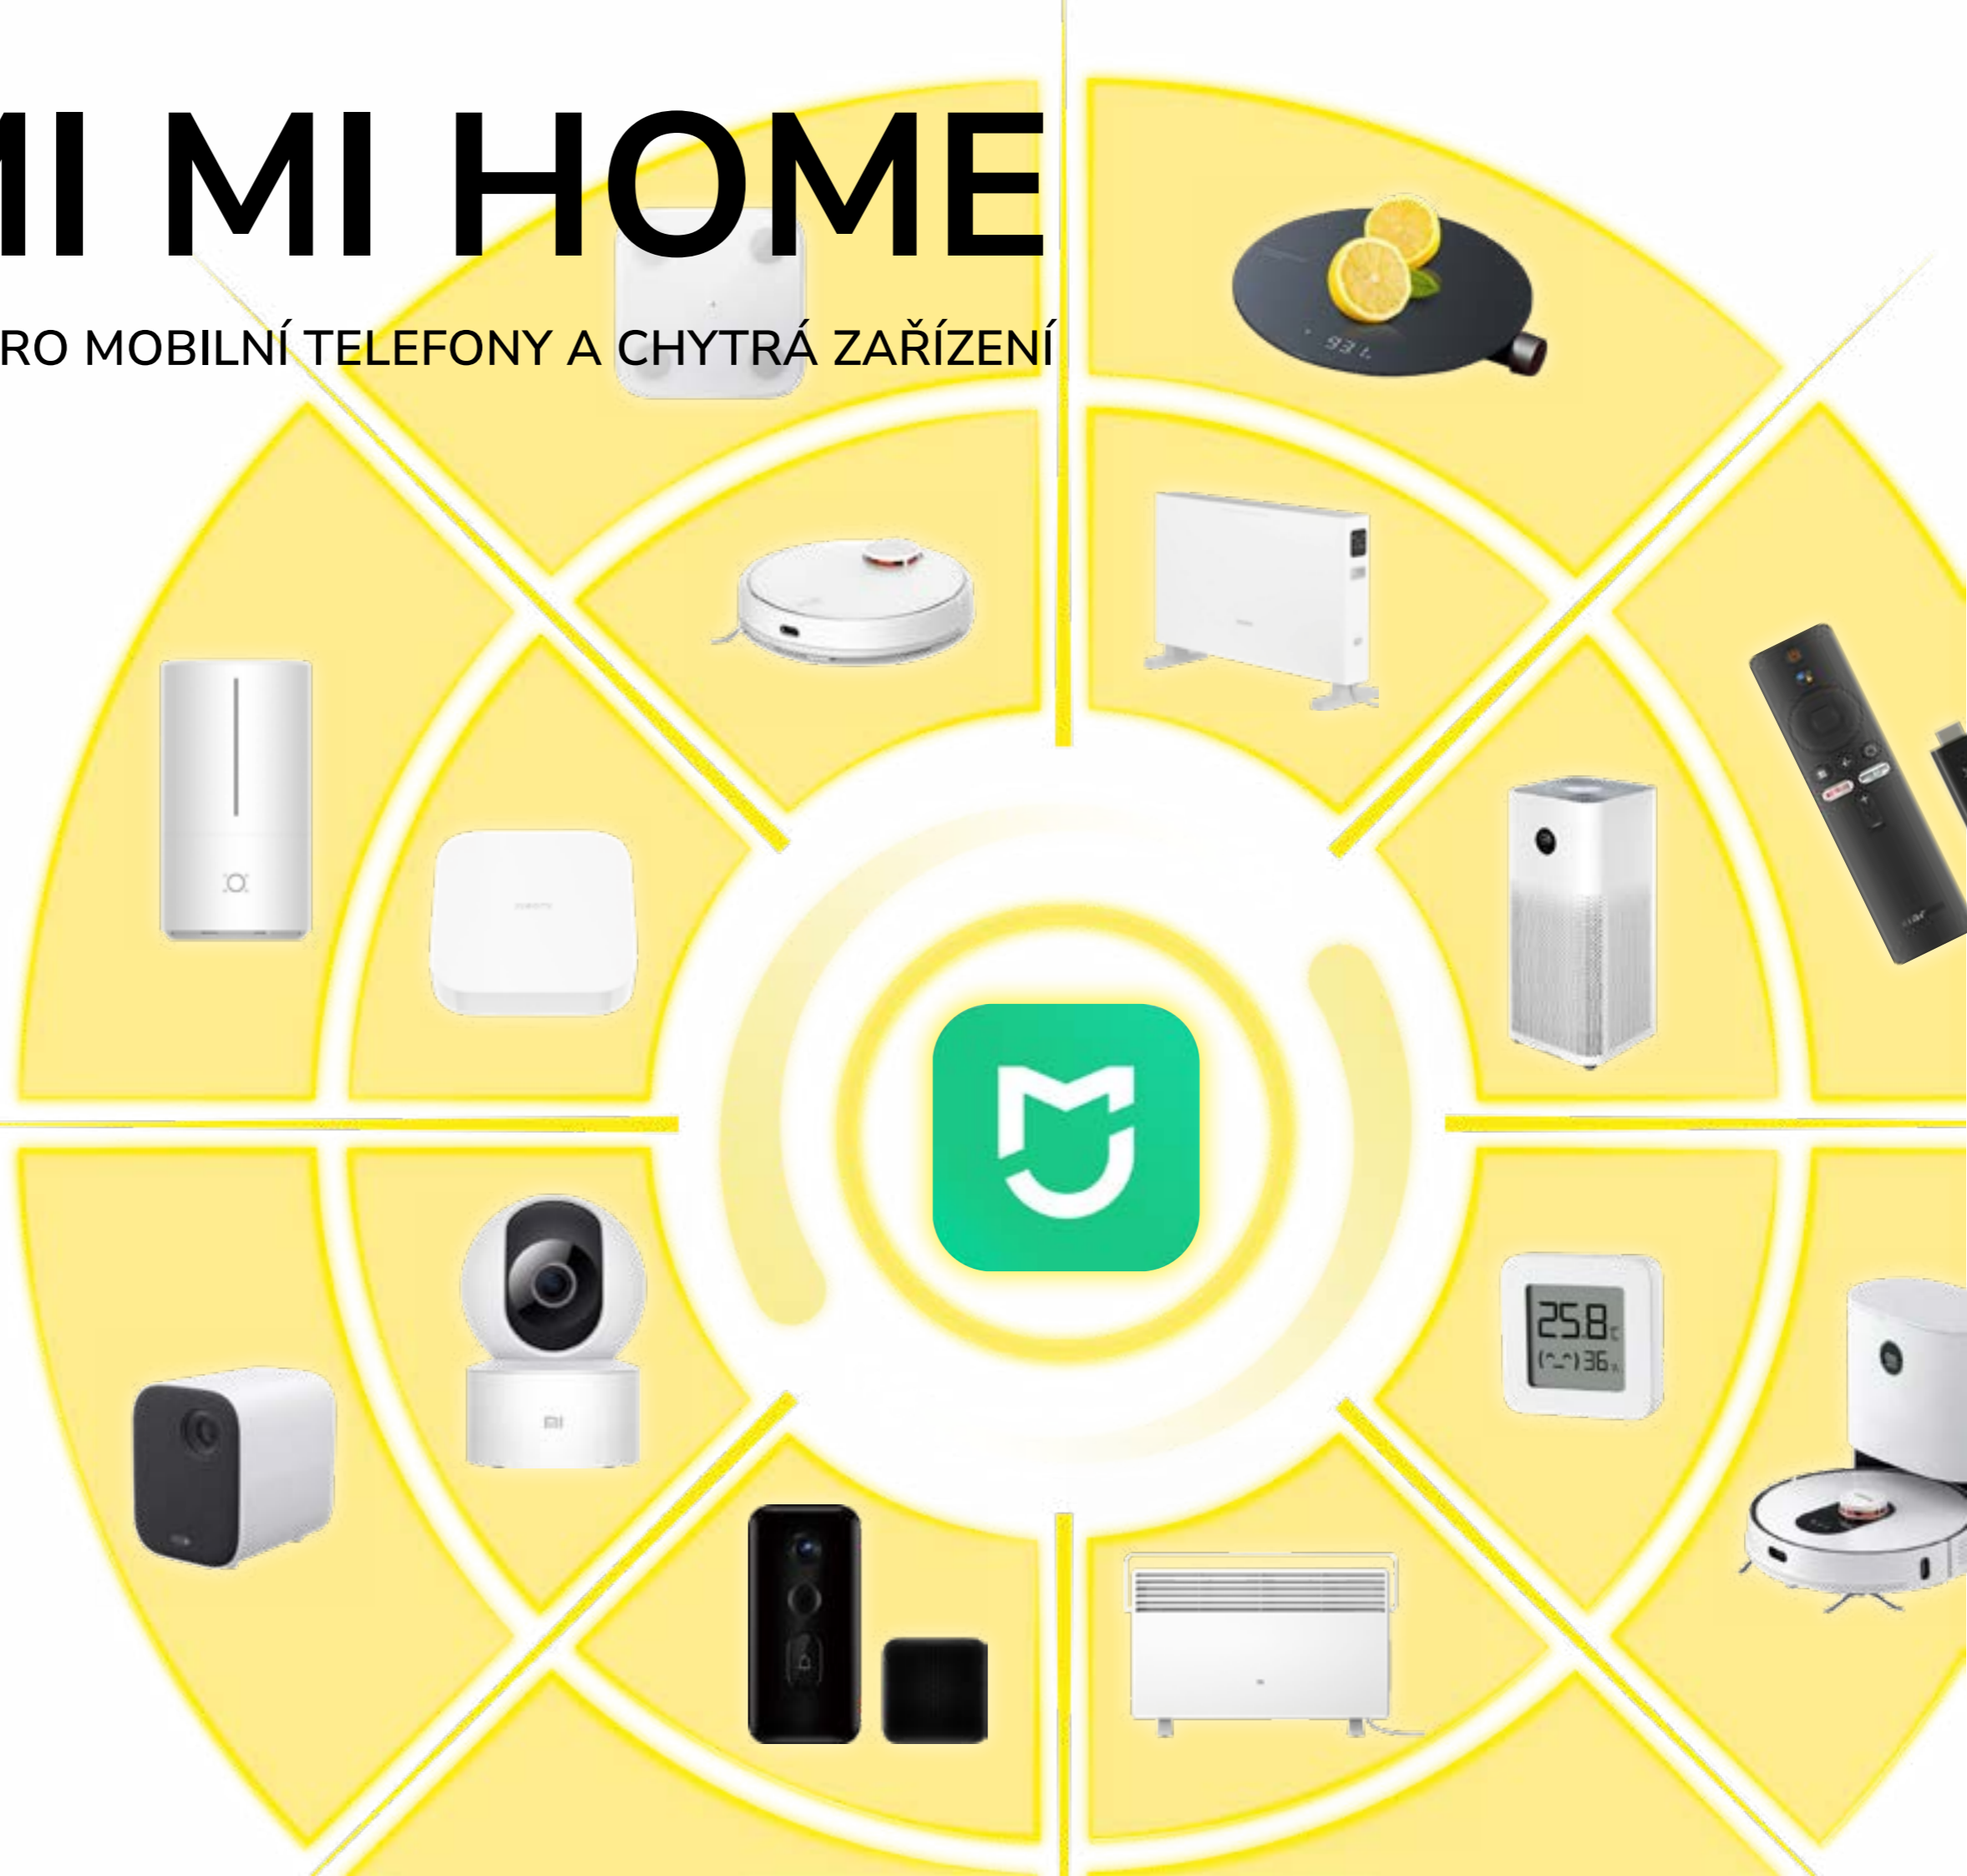

SMART HOME

CHYTRÁ DOMÁCNOST

XIAOMI MI HOME

SMART HOME APLIKACE PRO MOBILNÍ TELEFONY A CHYTRÁ ZAŘÍZENÍ

Značka Xiaomi aktivně vyvíjí celou řadu produktů pro chytrou domácnost. Najít mezi nimi můžete vysavače, čističky vzduchu, ale i měřiče vzdálenosti či kuchyňskou váhu. Jejich portfolio je velice široké.

Aby ovládání chytrých produktů bylo co nejjednodušší, vyvinulo Xiaomi mobilní aplikaci, se kterou je možné většinu z nich spárovat a ovládat tak vše přejítím prstu. Párování probíhá jednoduše skrze bluetooth či wi-fi ručním přidáním z nabídky v aplikaci, nebo naskenováním QR kódu nalepeným na produktu.

Aplikace nabízí snadný přehled nad všemi spárovanými zařízeními. Vždy si tak můžete zkontrolovat jejich stav a ovládat je i z práce nebo dovolené. Kdykoli si tak třeba můžete zobrazit záznam z kamery a zjistit, co se u vás doma právě děje. Pokud se vracíte z práce, zapněte si přímotop, abyste dorazili do příjemně vytopeného domova.

Mi Home spolupracuje i s produkty dceřiných a partnerských a značek. Připojit tak můžete k Mi Home i žárovky z Ikea nebo od Philipsu.

CENTRÁLNÍ JEDNOTKA

Home Hub je centrální jednotka, která slouží jako srdce vaší chytré domácnosti. Jednotka propojuje a sjednocuje veškeré senzory, čidla, doplňky a zařízení chytré domácnosti a podporuje jejich komunikaci s aplikací v chytrém telefonu. Rovněž zajišťuje komunikaci s hlasovými asistenty.